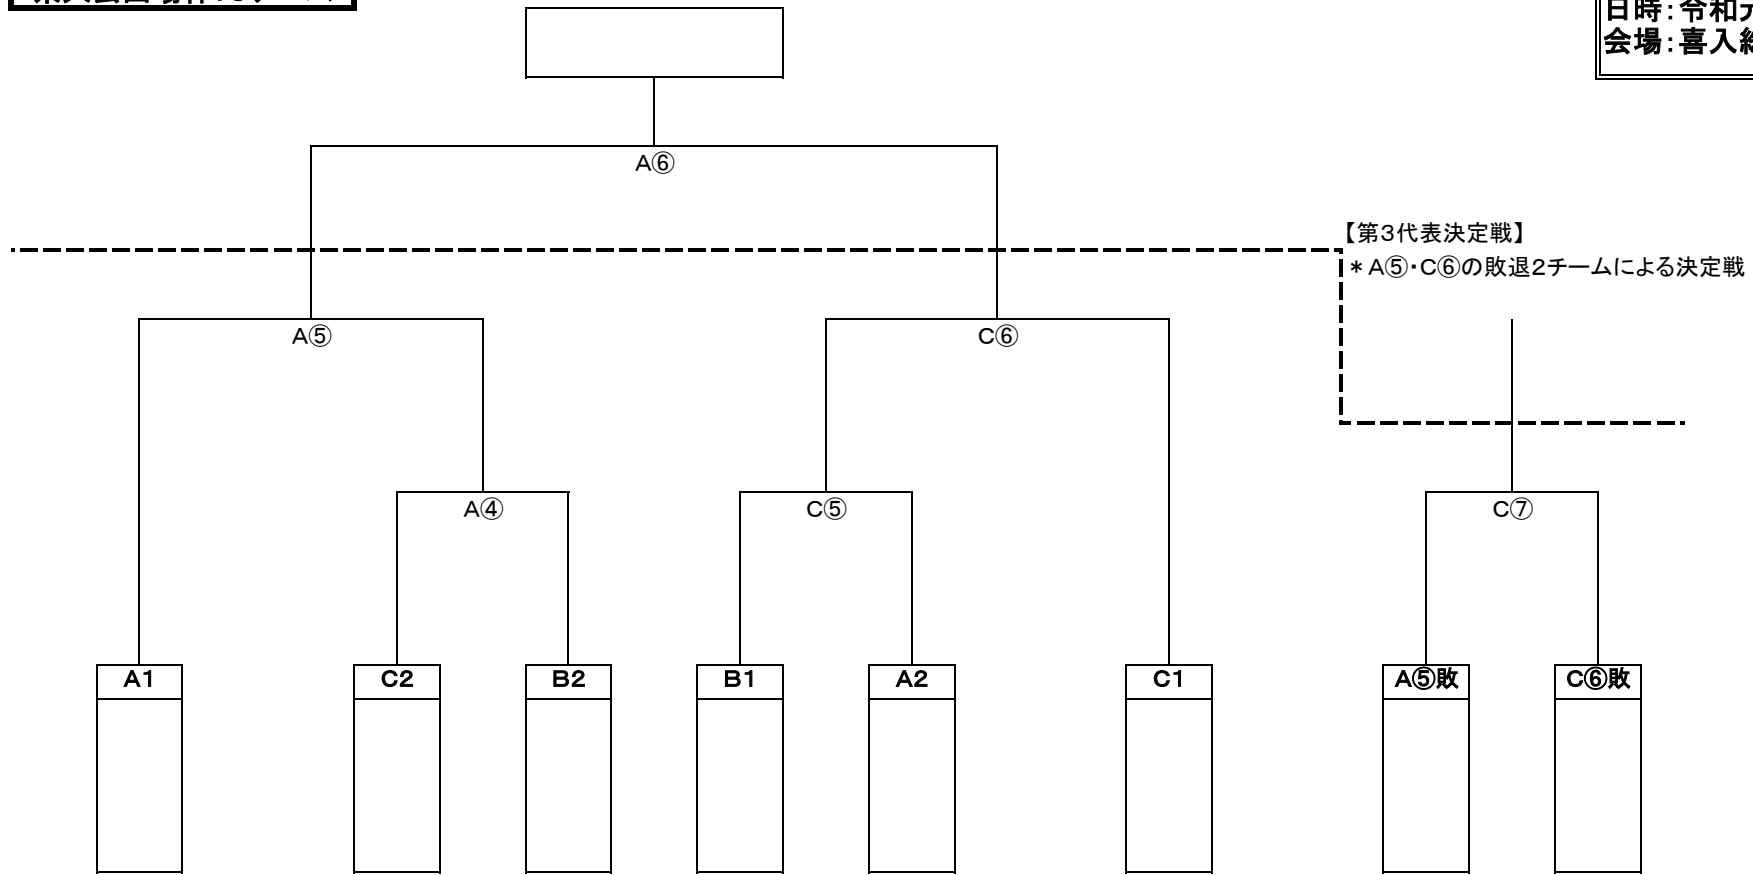

県男女優勝大会(安藤旗)鹿児島支部予選(女子の部)

県大会出場枠: 3チーム

日時: 令和元年9月16日(月)
会場: 喜入総合体育館

第1シード

第3シード

第2シード

第4シード